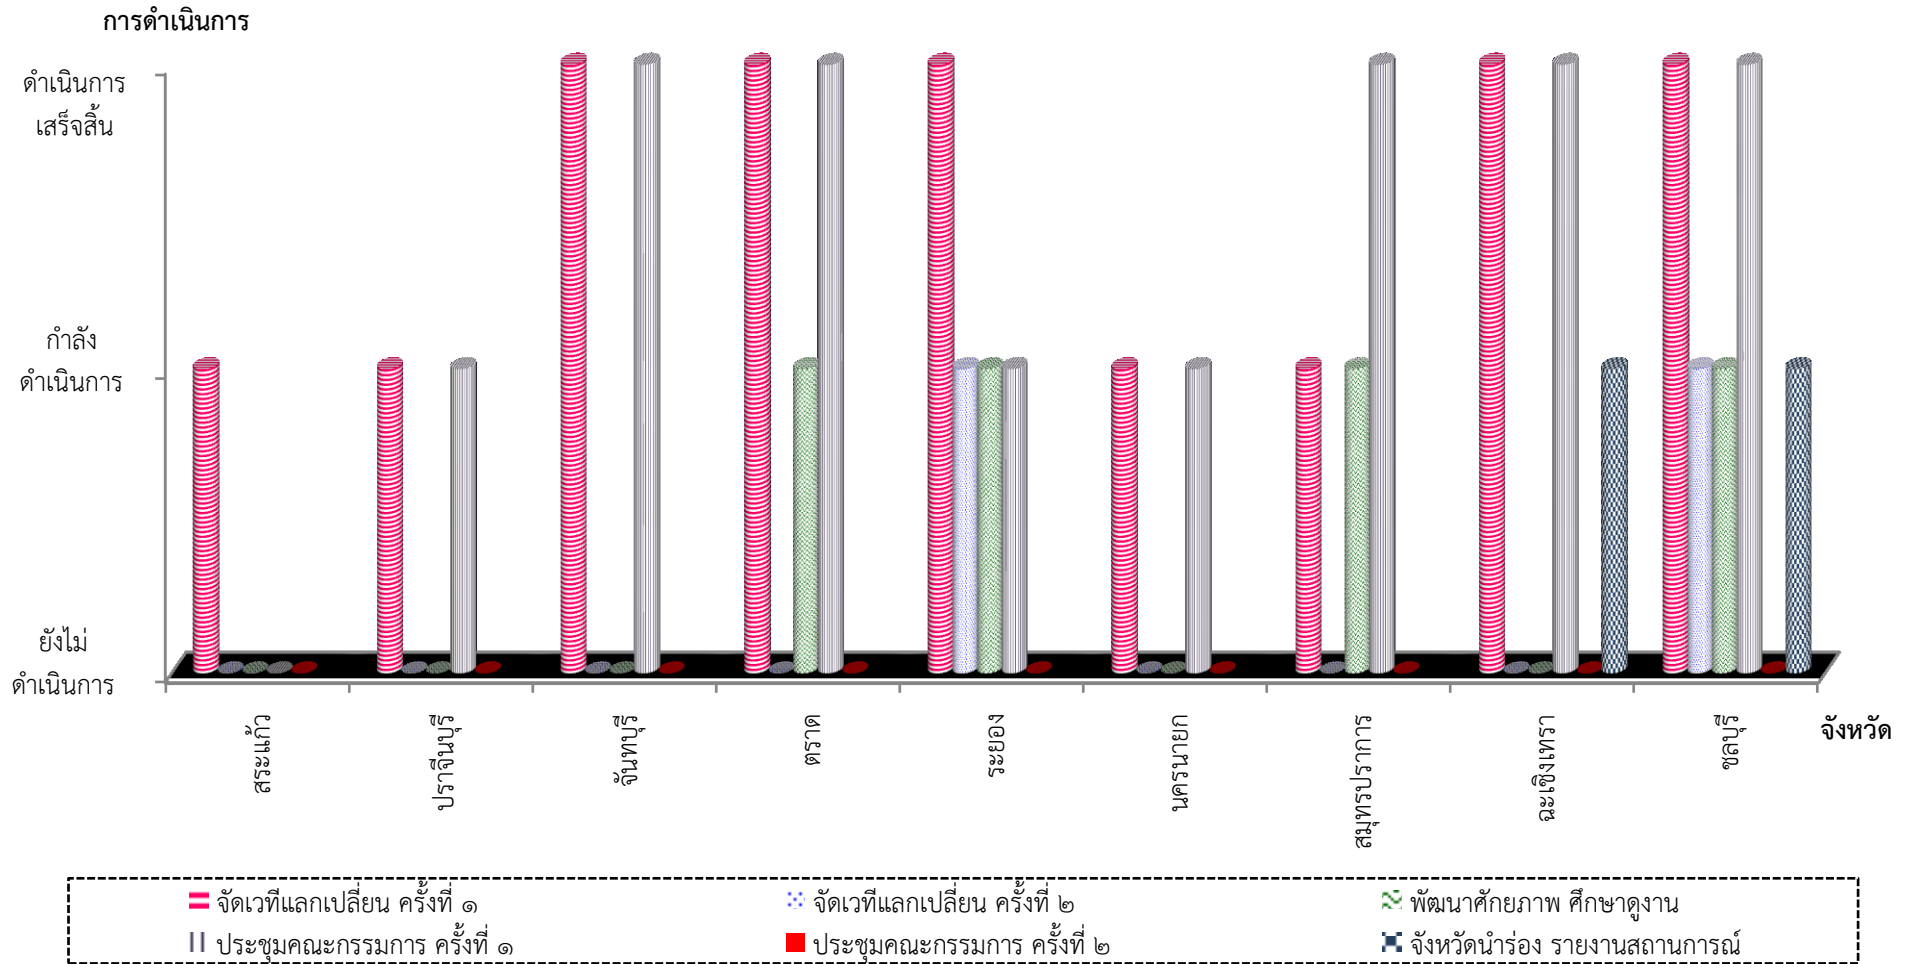

กราฟแสดงผลการดำเนินงานโครงการพัฒนาอาสาสมัครเกษตรหมู่บ้าน (อกม.) ปี ๒๕๕๖ ในภาคตะวันออก รายจังหวัด

จัดทำโดย นางสาวรุ่งทิพา วงศ์รักษงาน นักวิชาการส่งเสริมการเกษตรปฏิบัติการ กลุ่มส่งเสริมและพัฒนาเกษตรกร สำนักส่งเสริมและพัฒนาการเกษตรเขตที่ ๓ จังหวัดระยอง